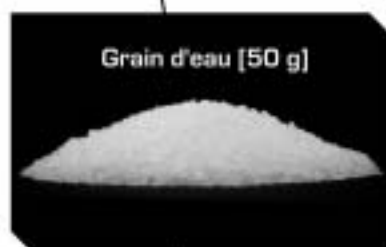

KIT GARNITURE

Contenu: 50 g de granulé d'eau + 4 colorants

Idéal pour personnaliser vos vases

Ce Kit garniture est idéal pour valoriser la lumière. Il peut être utilisé comme ornement de la décoration du V.L.A.M.S, ou pour conserver l'eau des fleurs.